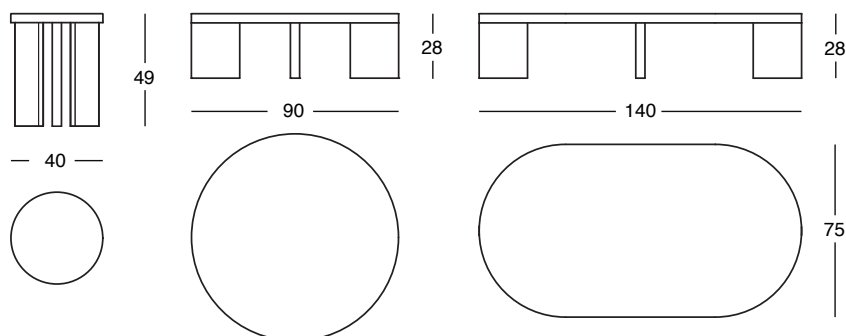

Bordo / Edge / Bord / Kante / Borde